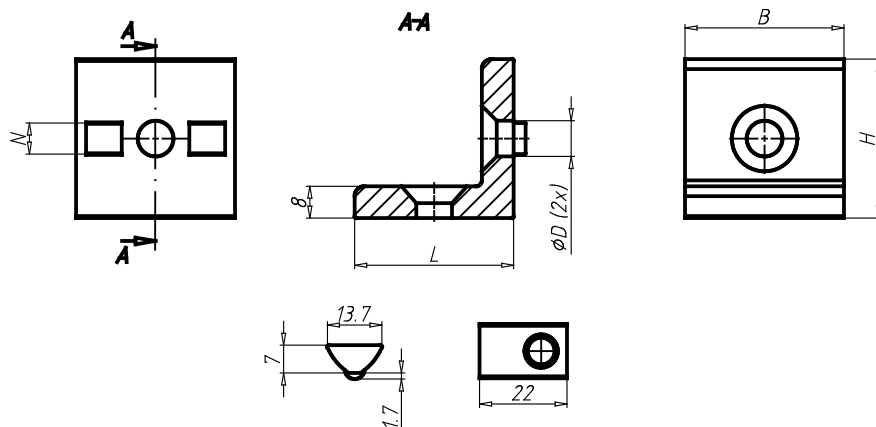

Connection Angle V 40 (Set)

093WI40N08S01

PARTNR (Part #)	PROFILE (Profile)	D ()	N ()	LBH (L × B × H / mm)	WEIGHT (Weight / g)	CTN (Zolltarifnummer)	ID (ID-Nr.)
093WI40N08S01	I	9	8	40 × 40 × 40	164.7	79070000	128365