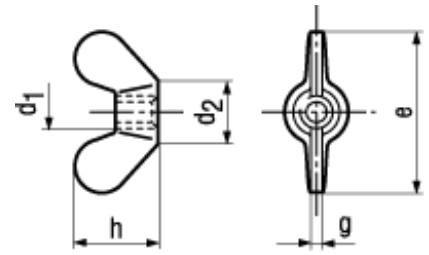

~DIN 315

**BN 524****Flügelmuttern**

Messing

blank

- ~UNI 5448 B
- ~ČSN 021665

M14: in DIN 315 nicht enthalten

Article#	d <sub>1</sub>	d <sub>2</sub> max.	e max.	h max.	g max.
1197290	M4	8	20	10,5	1,9
1197304	M5	11	26	13	2,3
1197312	M6	13	33	17	2,3
1197320	M8	16	39	20	2,8
1197339	M10	20	51	25	4,4
1197347	M12	23	65	33,5	4,9
8092842	M14	23	65	33,5	4,9
5511650	M16	29	73	37,5	6,4