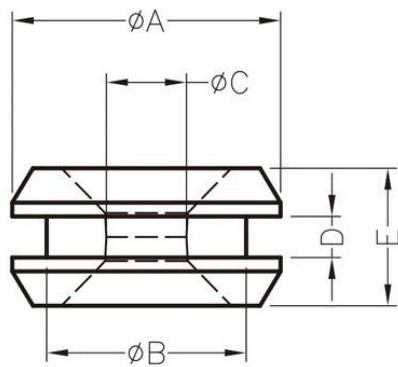

FIX-GR-98

MATERIAL:RUBBER
COLOR:BLACK
UNIT:mm

MOUNTING HOLES

PART NO	A	B	C	D	E
FIX-GR-98	7,8	5,8	2,3	1,2	4