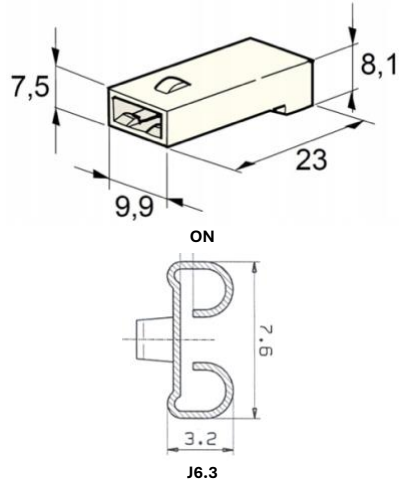

Cable with a flat terminal

Connector	Colour	H05V-K035	H05V-K050	H05V-K075	H05V-K100	H07V-K150	H07V-K250
E6.3	red	E63-035RD025	E63-050RD025	E63-075RD025	E63-100RD025	E63-150RD025	E63-250RD025
E6.3	black	E63-035BK025	E63-050BK025	E63-075BK025	E63-100BK025	E63-150BK025	E63-250BK025
F6.3	yellow-green	E63-035YG025	E63-050YG025	E63-075YG025	E63-100YG025	E63-150YG025	E63-250YG025
E6.3+OK	red	E63OK-035RD025	E63OK-050RD025	E63OK-075RD025	E63OK-100RD025	E63OK-150RD025	E63OK-250RD025
E6.3+OK	black	E63OK-035BK025	E63OK-050BK025	E63OK-075BK025	E63OK-100BK025	E63OK-150BK025	E63OK-250BK025
E6.3+OK	yellow-green	E63OK-035YG025	E63OK-050YG025	E63OK-075YG025	E63OK-100YG025	E63OK-150YG025	E63OK-250YG025

The standard cable length is 250mm

if you need another colour/length
please ask dso@tme.pl