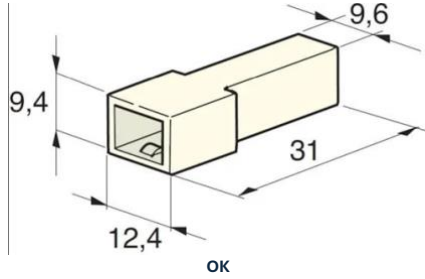

Cable with a flat terminal

Connector	Colour	H05V-K035	H05V-K050	H05V-K075	H05V-K100	H07V-K150	H07V-K250
E6.3	red	E63-035RD025	E63-050RD025	E63-075RD025	E63-100RD025	E63-150RD025	E63-250RD025
E6.3	black	E63-035BK025	E63-050BK025	E63-075BK025	E63-100BK025	E63-150BK025	E63-250BK025
F6.3	yellow-green	E63-035YG025	E63-050YG025	E63-075YG025	E63-100YG025	E63-150YG025	E63-250YG025
E6.3+OK	red	E63OK-035RD025	E63OK-050RD025	E63OK-075RD025	E63OK-100RD025	E63OK-150RD025	E63OK-250RD025
E6.3+OK	black	E63OK-035BK025	E63OK-050BK025	E63OK-075BK025	E63OK-100BK025	E63OK-150BK025	E63OK-250BK025
E6.3+OK	yellow-green	E63OK-035YG025	E63OK-050YG025	E63OK-075YG025	E63OK-100YG025	E63OK-150YG025	E63OK-250YG025

The standard cable length is 250mm

if you need another colour/length
please ask dso@tme.pl