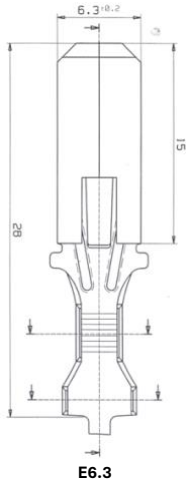

Cable with a flat terminal

Connector	Colour	H05V-K035	H05V-K050	H05V-K075	H05V-K100	H07V-K150	H07V-K250
E6.3	red	E63-035RD025	E63-050RD025	E63-075RD025	E63-100RD025	E63-150RD025	E63-250RD025
E6.3	black	E63-035BK025	E63-050BK025	E63-075BK025	E63-100BK025	E63-150BK025	E63-250BK025
F6.3	yellow-green	E63-035YG025	E63-050YG025	E63-075YG025	E63-100YG025	E63-150YG025	E63-250YG025
E6.3+OK	red	E63OK-035RD025	E63OK-050RD025	E63OK-075RD025	E63OK-100RD025	E63OK-150RD025	E63OK-250RD025
E6.3+OK	black	E63OK-035BK025	E63OK-050BK025	E63OK-075BK025	E63OK-100BK025	E63OK-150BK025	E63OK-250BK025
E6.3+OK	yellow-green	E63OK-035YG025	E63OK-050YG025	E63OK-075YG025	E63OK-100YG025	E63OK-150YG025	E63OK-250YG025

The standard cable length is 250mm

if you need another colour/length
please ask dso@tme.pl