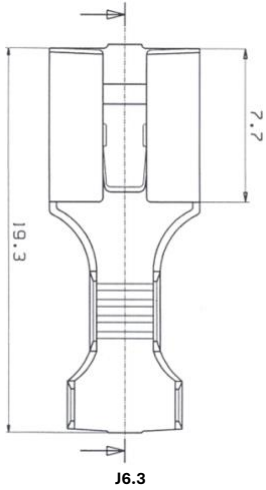

Cable with a flat terminal

Connector	Colour	H05V-K035	H05V-K050	H05V-K075	H05V-K100	H07V-K150	H07V-K250
E6.3	red	E63-035RD025	E63-050RD025	E63-075RD025	E63-100RD025	E63-150RD025	E63-250RD025
E6.3	black	E63-035BK025	E63-050BK025	E63-075BK025	E63-100BK025	E63-150BK025	E63-250BK025
F6.3	yellow-green	E63-035YG025	E63-050YG025	E63-075YG025	E63-100YG025	E63-150YG025	E63-250YG025
E6.3+OK	red	E63OK-035RD025	E63OK-050RD025	E63OK-075RD025	E63OK-100RD025	E63OK-150RD025	E63OK-250RD025
E6.3+OK	black	E63OK-035BK025	E63OK-050BK025	E63OK-075BK025	E63OK-100BK025	E63OK-150BK025	E63OK-250BK025
E6.3+OK	yellow-green	E63OK-035YG025	E63OK-050YG025	E63OK-075YG025	E63OK-100YG025	E63OK-150YG025	E63OK-250YG025

The standard cable length is 250mm

if you need another colour/length
please ask dso@tme.pl