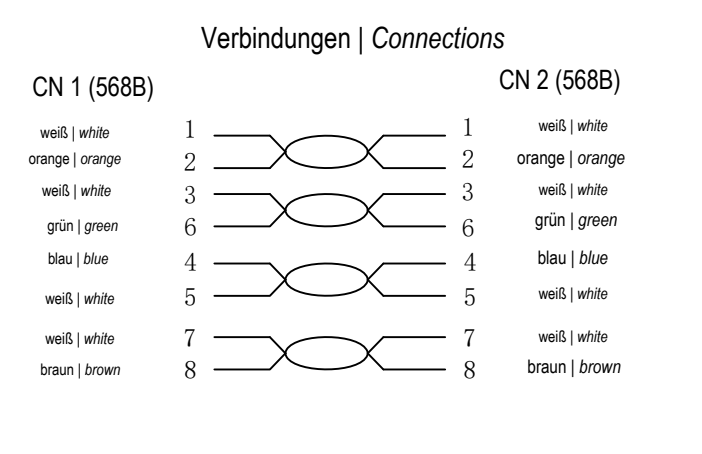

1 2 3 4 5 6 7 8 9 10 11 12 13 14

A Länge / Length

Artikel Nr.   Item no.	Beschreibung   Description	Länge   Length
74326	CAT 6a-0015 U/FTP SLIM LSZH-TPE WEISS 0.15M	150 ± 10 mm
74327	CAT 6a-0025 U/FTP SLIM LSZH-TPE WEISS 0.25M	250 ± 10 mm
74328	CAT 6a-0050 U/FTP SLIM LSZH-TPE WEISS 0.5M	500 ± 20 mm
74332	CAT 6a-0100 U/FTP SLIM LSZH-TPE WEISS 1M	1000 ± 30 mm
74336	CAT 6a-0200 U/FTP SLIM LSZH-TPE WEISS 2M	2000 ± 30 mm
74337	CAT 6a-0300 U/FTP SLIM LSZH-TPE WEISS 3M	3000 ± 50 mm
74338	CAT 6a-0500 U/FTP SLIM LSZH-TPE WEISS 5M	5000 ± 100 mm
74339	CAT 6a-0750 U/FTP SLIM LSZH-TPE WEISS 7.5M	7500 ± 100 mm
74340	CAT 6a-1000 U/FTP SLIM LSZH-TPE WEISS 10M	10000 ± 100 mm
74341	CAT 6a-1500 U/FTP SLIM LSZH-TPE WEISS 15M	15000 ± 150 mm

Anschlüsse: 2x RJ45-Stecker (8P8C)  
 Material Kontakte: vergoldet  
 Knickschutz: beidseitig  
 Spezifikation: CAT 6a  
 Schirmungsklasse: U/FTP  
 Max. Bandbreite: 500 MHz  
 Kabeltyp: Rundkabel  
 AWG: 32/7  
 Material Kabelmantel: LSZH-TPE  
 Durchmesser Kabelmantel: 3,8 ± 0,2 mm  
 Gehäusematerial: PVC, transparent blau  
 Rastnasenschutz: beidseitig  
 Kontaktierung: EIA/TIA-568B  
 Biegeradius: > 25,4 mm

Connections: 2x RJ45 male (8P8C)  
 Contacts: gold-plated  
 Kink protection: both sides  
 Specification: CAT 6a  
 Shielding class: U/FTP  
 Max. bandwidth: 500 MHz  
 Cable type: round cable  
 AWG: 32/7  
 Cable sheath material: LSZH-TPE  
 Cable sheath diameter: 3.8 ± 0.2 mm  
 Housing material: PVC, transparent blue  
 Latch protection: both sides  
 Contacting: EIA/TIA-568B  
 Bending radius: > 25.4 mm