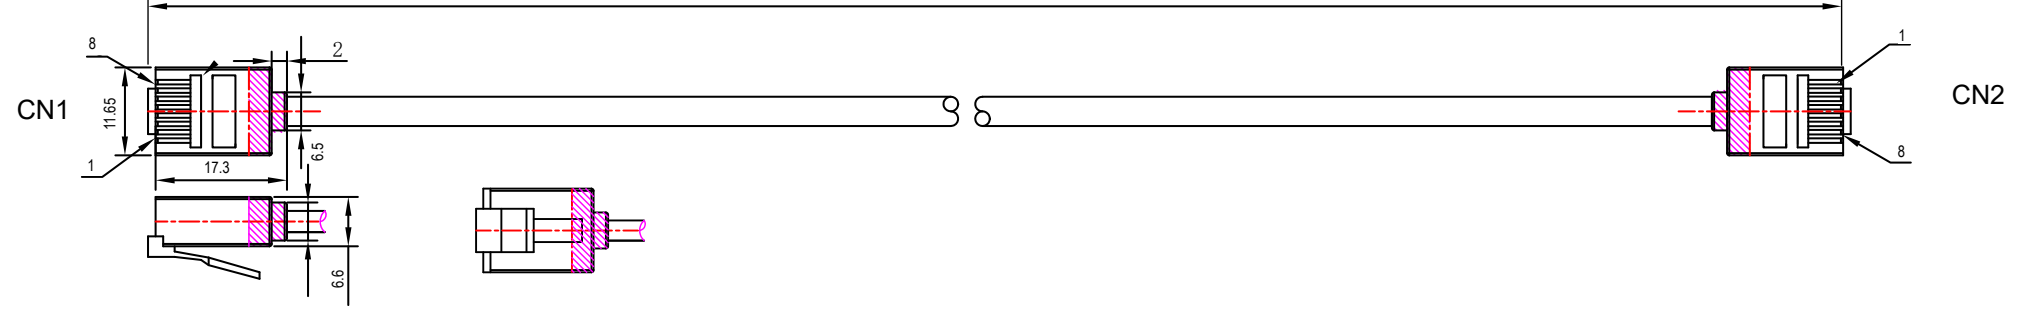

1 2 3 4 5 6 7 8 9 10 11 12 13 14

A Länge / Length

Artikel Nr.   Item no.	Beschreibung   Description	Länge   Length
74326	CAT 6a-0015 U/FTP SLIM LSZH-TPE WEISS 0.15M	150 ± 10 mm
74327	CAT 6a-0025 U/FTP SLIM LSZH-TPE WEISS 0.25M	250 ± 10 mm
74328	CAT 6a-0050 U/FTP SLIM LSZH-TPE WEISS 0.5M	500 ± 20 mm
74332	CAT 6a-0100 U/FTP SLIM LSZH-TPE WEISS 1M	1000 ± 30 mm
74336	CAT 6a-0200 U/FTP SLIM LSZH-TPE WEISS 2M	2000 ± 30 mm
74337	CAT 6a-0300 U/FTP SLIM LSZH-TPE WEISS 3M	3000 ± 50 mm
74338	CAT 6a-0500 U/FTP SLIM LSZH-TPE WEISS 5M	5000 ± 100 mm
74339	CAT 6a-0750 U/FTP SLIM LSZH-TPE WEISS 7.5M	7500 ± 100 mm
74340	CAT 6a-1000 U/FTP SLIM LSZH-TPE WEISS 10M	10000 ± 100 mm
74341	CAT 6a-1500 U/FTP SLIM LSZH-TPE WEISS 15M	15000 ± 150 mm

**Ultraflexibles CAT 6A Patchkabel, slim, U/FTP, weiß**

- Superdünnes LAN-Kabel mit extrakurzen RJ45-Steckern für weniger Kabelvolumen im Serverschrank oder Patchpanel und dadurch eine optimierte Luftzirkulation
- Mit Sicherheit flexibel: Ungeschirmt und mit raucharmem, halogenfreiem TPE-Mantel für einen besonders kleinen Biegeradius und hohe Flexibilität

Anschlüsse: 2x RJ45-Stecker (8P8C)  
 Material Kontakte: vergoldet  
 Knickschutz: beidseitig  
 Spezifikation: CAT 6a  
 Schirmungsklasse: U/FTP  
 Max. Bandbreite: 500 MHz  
 Kabeltyp: Rundkabel  
 AWG: 32/7  
 Material Kabelmantel: LSZH-TPE  
 Durchmesser Kabelmantel: 3,8 ± 0,2 mm  
 Gehäusematerial: PVC, transparent blau  
 Rastnasenschutz: beidseitig  
 Kontaktierung: EIA/TIA-568B  
 Biegeradius: > 25,4 mm

Connections: 2x RJ45 male (8P8C)  
 Contacts: gold-plated  
 Kink protection: both sides  
 Specification: CAT 6a  
 Shielding class: U/FTP  
 Max. bandwidth: 500 MHz  
 Cable type: round cable  
 AWG: 32/7  
 Cable sheath material: LSZH-TPE  
 Cable sheath diameter: 3.8 ± 0.2 mm  
 Housing material: PVC, transparent blue  
 Latch protection: both sides  
 Contacting: EIA/TIA-568B  
 Bending radius: > 25.4 mm