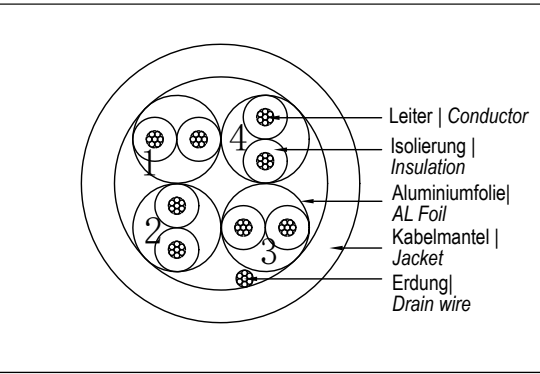

1 2 3 4 5 6 7 8 9 10 11 12 13 14

A Länge / Length

Artikel Nr.   Item no.	Beschreibung   Description	Länge   Length
74326	CAT 6a-0015 U/FTP SLIM LSZH-TPE WEISS 0.15M	150 ± 10 mm
74327	CAT 6a-0025 U/FTP SLIM LSZH-TPE WEISS 0.25M	250 ± 10 mm
74328	CAT 6a-0050 U/FTP SLIM LSZH-TPE WEISS 0.5M	500 ± 20 mm
74332	CAT 6a-0100 U/FTP SLIM LSZH-TPE WEISS 1M	1000 ± 30 mm
74336	CAT 6a-0200 U/FTP SLIM LSZH-TPE WEISS 2M	2000 ± 30 mm
74337	CAT 6a-0300 U/FTP SLIM LSZH-TPE WEISS 3M	3000 ± 50 mm
74338	CAT 6a-0500 U/FTP SLIM LSZH-TPE WEISS 5M	5000 ± 100 mm
74339	CAT 6a-0750 U/FTP SLIM LSZH-TPE WEISS 7.5M	7500 ± 100 mm
74340	CAT 6a-1000 U/FTP SLIM LSZH-TPE WEISS 10M	10000 ± 100 mm
74341	CAT 6a-1500 U/FTP SLIM LSZH-TPE WEISS 15M	15000 ± 150 mm

**Ultraflexibles CAT 6A Patchkabel, slim, U/FTP, weiß**

- Superdünnes LAN-Kabel mit extrakurzen RJ45-Steckern für weniger Kabelvolumen im Serverschrank oder Patchpanel und dadurch eine optimierte Luftzirkulation
- Mit Sicherheit flexibel: Ungeschirmt und mit raucharmem, halogenfreiem TPE-Mantel für einen besonders kleinen Biegeradius und hohe Flexibilität

Anschlüsse: 2x RJ45-Stecker (8P8C)  
 Material Kontakte: vergoldet  
 Knickschutz: beidseitig  
 Spezifikation: CAT 6a  
 Schirmungsklasse: U/FTP  
 Max. Bandbreite: 500 MHz  
 Kabeltyp: Rundkabel  
 AWG: 32/7  
 Material Kabelmantel: LSZH-TPE  
 Durchmesser Kabelmantel: 3,8 ± 0,2 mm  
 Gehäusematerial: PVC, transparent blau  
 Rastnasenschutz: beidseitig  
 Kontaktierung: EIA/TIA-568B  
 Biegeradius: > 25,4 mm

Connections: 2x RJ45 male (8P8C)  
 Contacts: gold-plated  
 Kink protection: both sides  
 Specification: CAT 6a  
 Shielding class: U/FTP  
 Max. bandwidth: 500 MHz  
 Cable type: round cable  
 AWG: 32/7  
 Cable sheath material: LSZH-TPE  
 Cable sheath diameter: 3.8 ± 0.2 mm  
 Housing material: PVC, transparent blue  
 Latch protection: both sides  
 Contacting: EIA/TIA-568B  
 Bending radius: > 25.4 mm