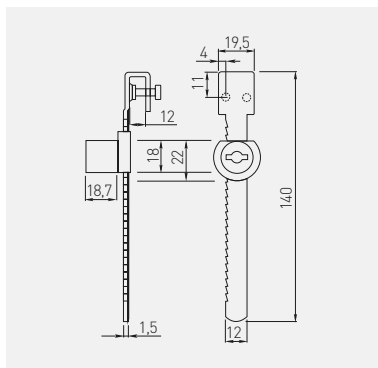

Zamek G-328 grzebieniowy  
Sliding glass door lock G-328  
Замок G-328 внутрєнний  
Замок G-328 гребєнець

Zastosowanie do szkła 4 – 8 mm  
For 4 – 8 mm glass  
Толщина стекла 4 – 8 мм  
Застосовується до скла 4-8 мм

ZZ-60-328-01	chrom / chrome / хром / хром	ZnAl + stal / ZnAl + steel / ZnAl + сталь / ZnAl + сталь
--------------	------------------------------	----------------------------------------------------------