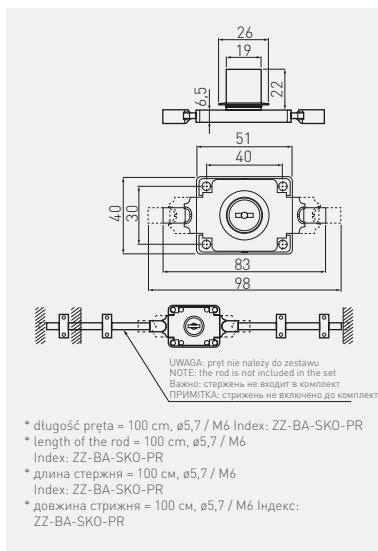

Zamek baskwilowy
Espagnolette lock
Замок шпингалетный
Замок шпінгалетний

ZZ-BA-SKO-01-S	chrom / chrome / хром / хром	stal / steel / сталь / сталь
ZZ-BA-SKO-PR	os cynk / galvanized / гальваніка / оцинкований