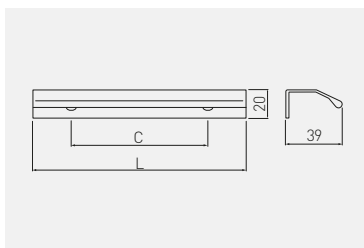

Uchwyt FIORD  
Handle FIORD  
Ручка FIORD  
Ручка FIORD

NEW

	mosiadz, brass, латунь, латунь	aluminium, aluminium, алюминий, алюминий	stal szorstkowana, brushed steel, шлифованная сталь, шлифованная сталь	zloty mosiadz, gold brass, золотая латунь, золотая латунь	
gatka knob ручка ручка	UZ-FIORD-32-03	UZ-FIORD-32-05	UZ-FIORD-32-06	UZ-FIORD-32-16	ZnAl

Uchwyt TREX  
Handle TREX  
Ручка TREX  
Ручка TREX

		aluminium, aluminium, алюминий, алюминий	czarny mat, black matt, чёрный матовый, чёрный матовый	aluminium, aluminium, алюминий, алюминий
32	50	UA-TREX-32-50-05	UA-TREX-32-50-20M	
96	150	UA-TREX-96-150-05	UA-TREX-96-150-20M	
224	250	UA-TREX-224-250-05	UA-TREX-224-250-20M	
320	350	UA-TREX-320-350-05	UA-TREX-320-350-20M	
do ścieśa to cut для резки для порізки	3500	UA-TREX-3500-05	UA-TREX-3500-20M	