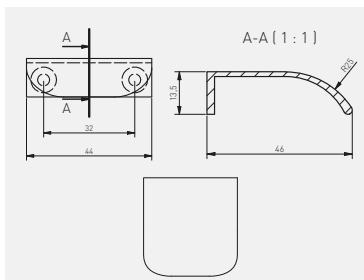

NEW

	mosiadz, brass, латунь, латунь	aluminium, aluminium, алюминий, алюминий	stal szorstkowana, brushed steel, шлифованная сталь, шлифованная сталь	zloty mosiadz, gold brass, золотая латунь, золотая латунь	
gatka knob ручка ручка	UZ-FIORD-32-03	UZ-FIORD-32-05	UZ-FIORD-32-06	UZ-FIORD-32-16	ZnAl

	zloty szorstkowany, brushed gold, матовое золото, золото шлифованное	stal szorstkowana, brushed steel, шлифованная сталь, шлифованная сталь	biaty, white, белый, белый	czarny mat, black matt, чёрный матовый, чёрный матовый	
gatka knob ручка ручка	UZ-FIORD-32-18	UZ-FIORD-32-06	UZ-FIORD-32-10	UZ-FIORD-32-20M	ZnAl