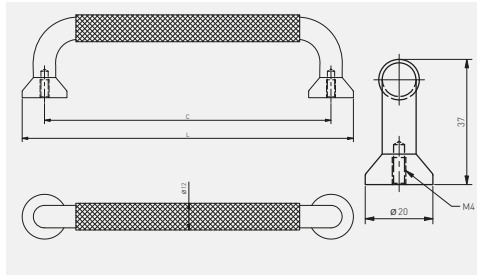

Uchwyt STRUCTURE  
 Handle STRUCTURE  
 Ручка STRUCTURE  
 Ручка STRUCTURE

NEW

	C mm	L mm		
			czarny mat, black matt, чёрный матовый, чорний матовий	aluminium, aluminium, алюминий, алюміній
128	147		UA-STRUCTURE-128-20M	
192	212		UA-STRUCTURE-192-20M	
gatka кноп ручка-кнопка ручка-кнопка			GA-STRUCTURE-1-20M	