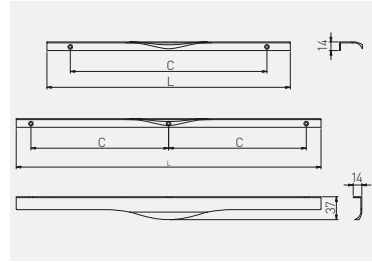

Uchwyt PICADO
Handle PICADO
Ручка PICADO
Ручка PICADO

NEW

EDGE MOUNTED

C mm	L mm			
256	296	chrom, chrome, хром, хром	aluminium, aluminium, алюминий, алюминий	aluminium, aluminium, алюминий, алюминий
320	396	UA-PICADO-256-296-01	UA-PICADO-256-296-05	
2 x 224*	496	UA-PICADO-320-396-01	UA-PICADO-320-396-05	
2 x 256*	596	UA-PICADO-224-496-01	UA-PICADO-224-496-05	
2 x 352*	796	UA-PICADO-256-596-01	UA-PICADO-256-596-05	
2 x 352*	796	UA-PICADO-352-796-01	UA-PICADO-352-796-05	

C mm	L mm			
256	296	złoty szczotkowany, brushed gold, матовое золото, золото шліфоване	czarny mat, black matt, чёрный матовый, чорний матовий	aluminium, aluminium, алюминий, алюминий
320	396	UA-PICADO-256-296-18	UA-PICADO-256-296-20M	
2 x 224*	496	UA-PICADO-320-396-18	UA-PICADO-320-396-20M	
2 x 256*	596	UA-PICADO-224-496-18	UA-PICADO-224-496-20M	
2 x 352*	796	UA-PICADO-256-596-18	UA-PICADO-256-596-20M	
2 x 352*	796	UA-PICADO-352-796-18	UA-PICADO-352-796-20M	

*Мосowanie на 3 wkręty / Mounted with 3 screws / Крепление на 3 самореза / Кріплення за допомогою 3 шурупів