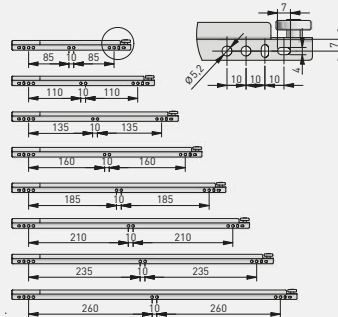

Prowadnica rolkowa 0B
Euro roller slide 0B
Роликовая направляющая 0B
Направляюча роликова 0B

krzewdź szafki / cabinet edge / край шкафа / Боковина шафи

NL = długość nominalna prowadnicy
nominal slide length
номинальная длина направляющей
номінальна довжина направляючої

AV = strata wysuwu
extension loss
потеря на выдвижении
втрата висуву

Model	L (mm)	AV (mm)	Material	Weight (kg)	Color	Material
PR-0B-300-10-Z	300	100	niepełny partial неполное неповний	20	biały white белый білий	stal steel сталь стал
PR-0B-350-10-Z	350					
PR-0B-400-10-Z	400					
PR-0B-450-10-Z	450					
PR-0B-350-18-Z*	350				szary gray серый сірий	
PR-0B-450-80-Z	450					