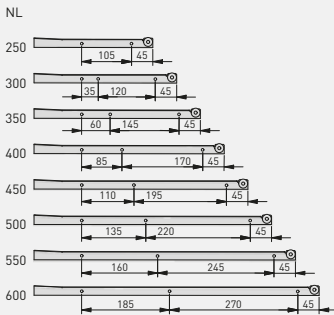

Prowadnica rolkowa 0B
Euro roller slide 0B
Роликовая направляющая 0B
Направляюча роликова 0B

krzewdź szafki / cabinet edge / край шкафа / Боковина шафи

NL = długość nominalna prowadnicy
nominal slide length
номинальная длина направляющей
номінальна довжина направляючої

AV = strata wysuwu
extension loss
потеря на выдвижении
втрата висуву

Model	L (mm)	AV (mm)	Material	Weight (kg)	Color	Material
PR-0B-300-10-Z	300	100	niepełny partial неполное неповний	20	biały white белый білий	stal steel сталь стал
PR-0B-350-10-Z	350					
PR-0B-400-10-Z	400					
PR-0B-450-10-Z	450					
PR-0B-350-18-Z*	350				szary gray серый сірий	
PR-0B-450-80-Z	450					