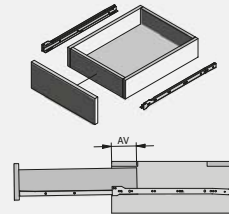

Prowadnica rolkowa 0B
Euro roller slide 0B
Роликовая направляющая 0B
Направляюча роликова 0B

krzewdź szafki / cabinet edge / край шкафа / Боковина шафи

NL = długość nominalna prowadnicy
nominal slide length
номинальная длина направляющей
номінальна довжина направляючої

AV = strata wysuwu
extension loss
потеря на выдвижении
втрата висуву

Model	L (mm)	AV (mm)	Material	Weight (kg)	Color	Material
PR-0B-300-10-Z	300	100	niepełny partial неполное неповний	20	biały white белый білий	stal steel сталь стал
PR-0B-350-10-Z	350					
PR-0B-400-10-Z	400					
PR-0B-450-10-Z	450					
PR-0B-350-18-Z*	350				szary gray серый сірий	
PR-0B-450-80-Z	450					