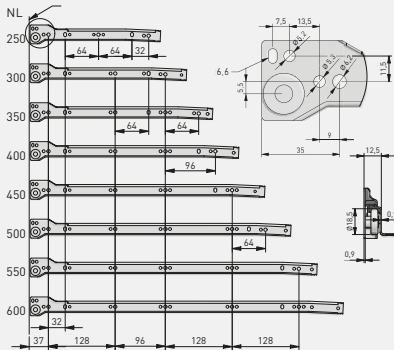

Prowadnica rolkowa 0B
Euro roller slide 0B
Роликовая направляющая 0B
Направляюча роликова 0B

krzewdź szafki / cabinet edge / край шкафа / Боковина шафи

NL = długość nominalna prowadnicy
nominal slide length
номинальная длина направляющей
номінальна довжина направляючої

AV = strata wysuwu
extension loss
потеря на выдвижении
втрата висуву

Model	L (mm)	AV (mm)	Material	Weight (kg)	Color	Material
PR-0B-300-10-Z	300	100	niepełny partial неполное неповний	20	biały white белый білий	stal steel сталь стал
PR-0B-350-10-Z	350					
PR-0B-400-10-Z	400					
PR-0B-450-10-Z	450					
PR-0B-350-18-Z*	350				szary gray серый сірий	
PR-0B-450-80-Z	450					